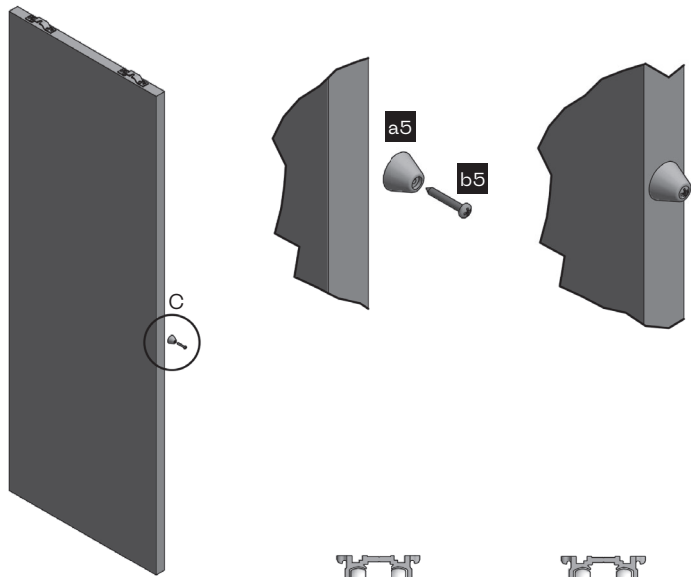

JAP 705 NORMA

JAP

A.

Ulamuje se dle tloušťky kapsy.
 Odlamuje sa podľa hrúbky kapsy.
 It breaks according to the thickness of the pocket.
 Wird nach Dicke der Tasche abgebrochen.
 Выламывается в зависимости от толщины кармана.
 Чупи се според дебелината на джоба.
 A zseb vastagsága szerint kell letörni.
 Pucanje ovisi o debljini džepa.
 Lomi se glede na debelino žepa.
 Se pliazã la grosimea buzunagului.
 Виламується відповідно до товщини кишени.