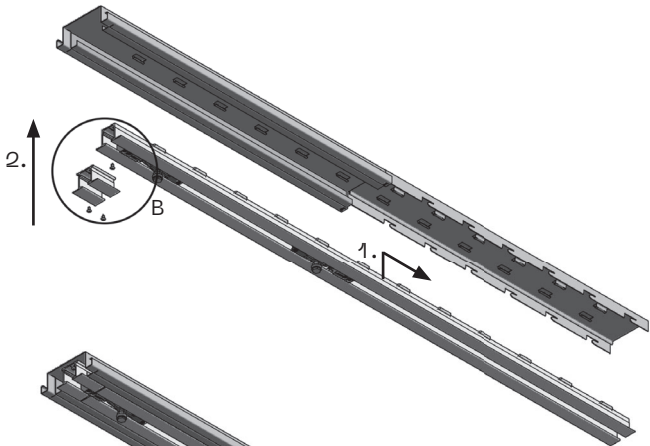

JAP 705 NORMA

JAP

A.

Ulamuje se dle tloušťky kapsy.
 Odlamuje sa podľa hrúbky kapsy.
 It breaks according to the thickness of the pocket.
 Wird nach Dicke der Tasche abgebrochen.
 Выламывается в зависимости от толщины кармана.
 Чупи се според дебелината на джоба.
 A zseb vastagsága szerint kell letörni.
 Pucanje ovisi o debljini džepa.
 Lomi se glede na debelino žepa.
 Se pliazã la grosimea buzunagului.
 Виламується відповідно до товщини кишени.