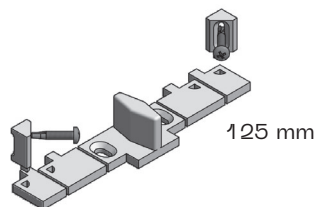

JAP 705 NORMA

JAP

A.

Ulamuje se dle tloušťky kapsy.
 Odlamuje sa podľa hrúbky kapsy.
 It breaks according to the thickness of the pocket.
 Wird nach Dicke der Tasche abgebrochen.
 Выламывается в зависимости от толщины кармана.
 Чупи се според дебелината на джоба.
 A zseb vastagsága szerint kell letörni.
 Pucanje ovisi o debljini džepa.
 Lomi se glede na debelino žepa.
 Se pliazã la grosimea buzunagului.
 Виламується відповідно до товщини кишени.