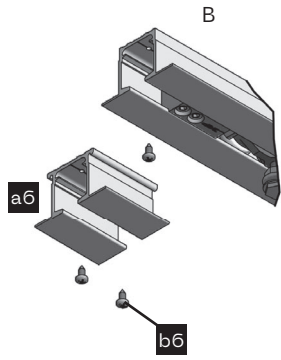

JAP 705 NORMA

JAP

A.

Ulamuje se dle tloušťky kapsy.
 Odlamuje sa podľa hrúbky kapsy.
 It breaks according to the thickness of the pocket.
 Wird nach Dicke der Tasche abgebrochen.
 Выламывается в зависимости от толщины кармана.
 Чупи се според дебелината на джоба.
 A zseb vastagsága szerint kell letörni.
 Pucanje ovisi o debljini džepa.
 Lomi se glede na debelino žepa.
 Se pliazã la grosimea buzunagului.
 Виламується відповідно до товщини кишени.