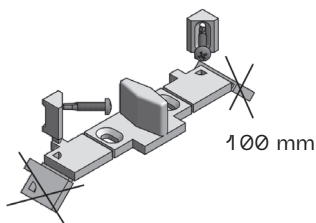

JAP 705 NORMA

JAP

A.

Ulamuje se dle tloušťky kapsy.
 Odlamuje sa podľa hrúbky kapsy.
 It breaks according to the thickness of the pocket.
 Wird nach Dicke der Tasche abgebrochen.
 Выламывается в зависимости от толщины кармана.
 Чупи се според дебелината на джоба.
 A zseb vastagsága szerint kell letörni.
 Pucanje ovisi o debljini džepa.
 Lomi se glede na debelino žepa.
 Se pliazã la grosimea buzunagului.
 Виламується відповідно до товщини кишени.