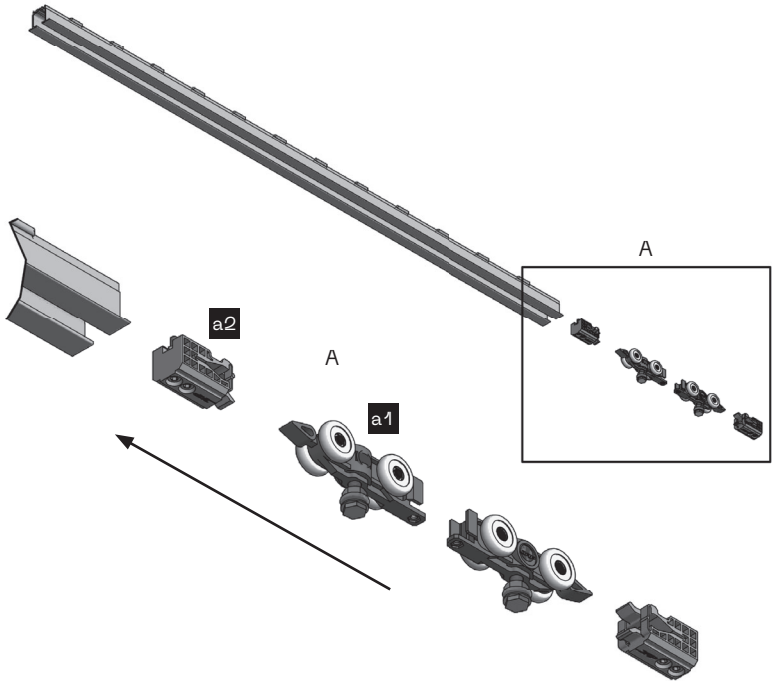

MONTÁŽNÍ BALÍČEK – MONTÁŽNY BALÍČEK – INSTALLATION PACKAGE
– MONTAGERAKET – МОНТАЖНЫЙ ПАКЕТ – МОНТАЖЕН ПАКЕТ
– ÖSSZESZERELÉSI CSOMAG – PAKET ZA MONTAŽU – MONTAŽNI PAKET
– PACHET DE MONTAJ – МОНТАЖНИЙ ПАКЕТ

PRO STAVEBNÍ POUZDRO – PRE STAVEBNÉ PUZDRO – FOR POCKET
DOORFRAME – FÜR SCHIEBETÜRKASTEN – ДЛЯ ДВЕРНОЙ ПЕНАЛ
– ЗА СТРОИТЕЛНА КАСЕТА – FA TOKSZERKEZET
– ZA GRAĐEVINSKA KUĆIŠTA – ZA VGRADNE KASETE
– PENTRU CAZĂ DE CONSTRUIRE – ДЛЯ ДВЕРНИЙ ПЕНАЛ

JAP 705 NORMA

JAP

A.

Ulamuje se dle tloušťky kapsy.
 Odlamuje sa podľa hrúbky kapsy.
 It breaks according to the thickness of the pocket.
 Wird nach Dicke der Tasche abgebrochen.
 Выламывается в зависимости от толщины кармана.
 Чупи се според дебелината на джоба.
 A zseb vastagsága szerint kell letörni.
 Pucanje ovisi o debljini džepa.
 Lomi se glede na debelino žepa.
 Se pliazã la grosimea buzunagului.
 Виламується відповідно до товщини кишени.