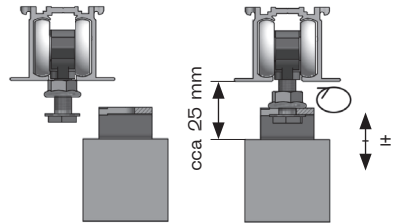

JAP 705 NORMA

JAP

A.

Ulamuje se dle tloušťky kapsy.
 Odlamuje sa podľa hrúbky kapsy.
 It breaks according to the thickness of the pocket.
 Wird nach Dicke der Tasche abgebrochen.
 Выламывается в зависимости от толщины кармана.
 Чупи се според дебелината на джоба.
 A zseb vastagsága szerint kell letörni.
 Pucanje ovisi o debljini džepa.
 Lomi se glede na debelino žepa.
 Se pliazã la grosimea buzunagului.
 Виламується відповідно до товщини кишени.