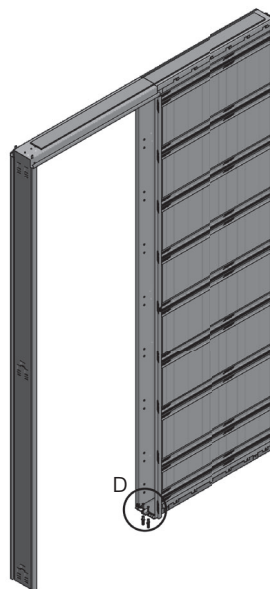

JAP 705 NORMA

JAP

A.

Ulamuje se dle tloušťky kapsy.
 Odlamuje sa podľa hrúbky kapsy.
 It breaks according to the thickness of the pocket.
 Wird nach Dicke der Tasche abgebrochen.
 Выламывается в зависимости от толщины кармана.
 Чупи се според дебелината на джоба.
 A zseb vastagsága szerint kell letörni.
 Pucanje ovisi o debljini džepa.
 Lomi se glede na debelino žepa.
 Se pliazã la grosimea buzunagului.
 Виламується відповідно до товщини кишени.