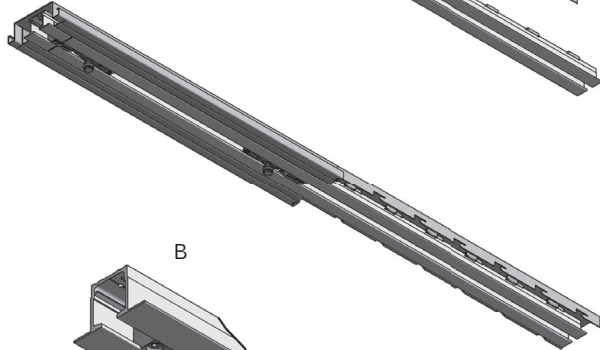

JAP 705 NORMA

JAP

A.

Ulamuje se dle tloušťky kapsy.
 Odlamuje sa podľa hrúbky kapsy.
 It breaks according to the thickness of the pocket.
 Wird nach Dicke der Tasche abgebrochen.
 Выламывается в зависимости от толщины кармана.
 Чупи се според дебелината на джоба.
 A zseb vastagsága szerint kell letörni.
 Pucanje ovisi o debljini džepa.
 Lomi se glede na debelino žepa.
 Se pliazã la grosimea buzunagului.
 Виламується відповідно до товщини кишени.