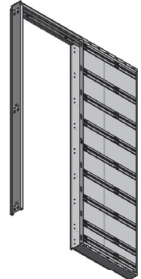

PRO STAVEBNÍ POUZDRO – PRE STAVEBNÉ PUZDRO – FOR POCKET
DOORFRAME – FÜR SCHIEBETÜRKASTEN – ДЛЯ ДВЕРНОЙ ПЕНАЛ
– ЗА СТРОИТЕЛНА КАСЕТА – FA TOKSZERKEZET
– ZA GRAĐEVINSKA KUĆIŠTA – ZA VGRADNE KASETE
– PENTRU CAZĂ DE CONSTRUIRE – ДЛЯ ДВЕРНИЙ ПЕНАЛ

JAP 705 NORMA

JAP

A.

Ulamuje se dle tloušťky kapsy.
 Odlamuje sa podľa hrúbky kapsy.
 It breaks according to the thickness of the pocket.
 Wird nach Dicke der Tasche abgebrochen.
 Выламывается в зависимости от толщины кармана.
 Чупи се според дебелината на джоба.
 A zseb vastagsága szerint kell letörni.
 Pucanje ovisi o debljini džepa.
 Lomi se glede na debelino žepa.
 Se pliazã la grosimea buzunagului.
 Виламується відповідно до товщини кишени.