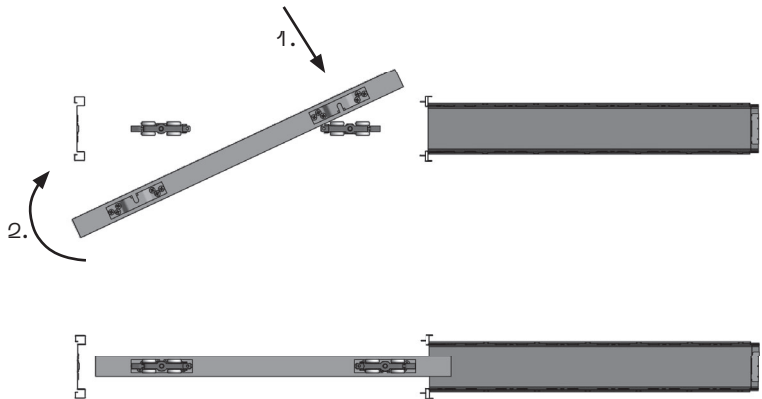

JAP 705 NORMA

JAP

A.

Ulamuje se dle tloušťky kapsy.
 Odlamuje sa podľa hrúbky kapsy.
 It breaks according to the thickness of the pocket.
 Wird nach Dicke der Tasche abgebrochen.
 Выламывается в зависимости от толщины кармана.
 Чупи се според дебелината на джоба.
 A zseb vastagsága szerint kell letörni.
 Pucanje ovisi o debljini džepa.
 Lomi se glede na debelino žepa.
 Se pliazã la grosimea buzunagului.
 Виламується відповідно до товщини кишени.