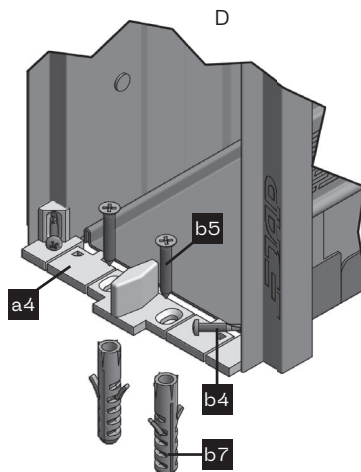

JAP 705 NORMA

JAP

A.

Ulamuje se dle tloušťky kapsy.
 Odlamuje sa podľa hrúbky kapsy.
 It breaks according to the thickness of the pocket.
 Wird nach Dicke der Tasche abgebrochen.
 Выламывается в зависимости от толщины кармана.
 Чупи се според дебелината на джоба.
 A zseb vastagsága szerint kell letörni.
 Pucanje ovisi o debljini džepa.
 Lomi se glede na debelino žepa.
 Se pliazã la grosimea buzunagului.
 Виламується відповідно до товщини кишени.