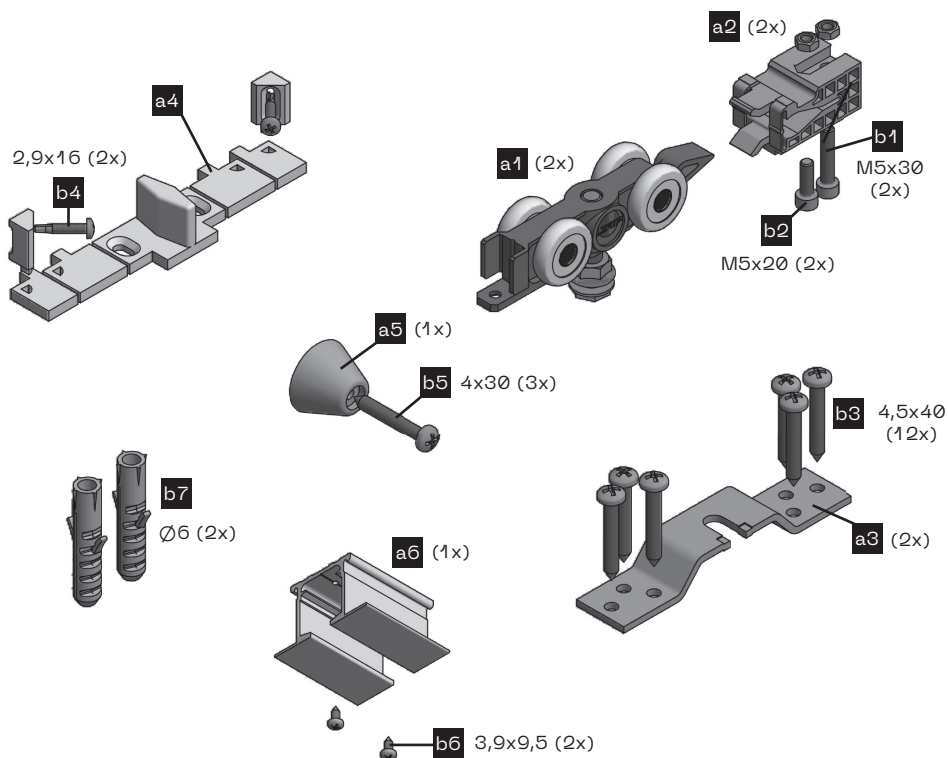

MONTÁŽNÍ BALÍČEK – MONTÁŽNY BALÍČEK – INSTALLATION PACKAGE
– MONTAGERAKET – МОНТАЖНЫЙ ПАКЕТ – МОНТАЖЕН ПАКЕТ
– ÖSSZESZERELÉSI CSOMAG – PAKET ZA MONTAŽU – MONTAŽNI PAKET
– PACHET DE MONTAJ – МОНТАЖНИЙ ПАКЕТ

PRO STAVEBNÍ POUZDRO – PRE STAVEBNÉ PUZDRO – FOR POCKET
DOORFRAME – FÜR SCHIEBETÜRKASTEN – ДЛЯ ДВЕРНОЙ ПЕНАЛ
– ЗА СТРОИТЕЛНА КАСЕТА – FA TOKSZERKEZET
– ZA GRAĐEVINSKA KUĆIŠTA – ZA VGRADNE KASETE
– PENTRU CAZĂ DE CONSTRUIRE – ДЛЯ ДВЕРНИЙ ПЕНАЛ

JAP 705 NORMA

JAP

A.

Ulamuje se dle tloušťky kapsy.
 Odlamuje sa podľa hrúbky kapsy.
 It breaks according to the thickness of the pocket.
 Wird nach Dicke der Tasche abgebrochen.
 Выламывается в зависимости от толщины кармана.
 Чупи се според дебелината на джоба.
 A zseb vastagsága szerint kell letörni.
 Pucanje ovisi o debljini džepa.
 Lomi se glede na debelino žepa.
 Se pliazã la grosimea buzunagului.
 Виламується відповідно до товщини кишени.