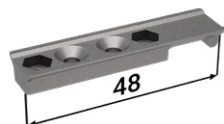

1× záslepka

2× rakvička hliník

2× doraz

2× vozíček

2× rakvička plast

PŘÍSLUŠENSTVÍ ZA PŘÍPLATEK

Montážní balíček pro skleněné dveře

2× vymežovací profil

- Čistě průchozí rozměry stavebního pouzdra

PŘÍSLUŠENSTVÍ ZA PŘÍPLATEK

Tlumicí doraz pro dřevěné dveře+ aktivátor

tlumicí doraz

aktivátor

Tlumicí doraz pro skleněné dveře + aktivátor

tlumicí doraz

aktivátor

**ÚDAJE POTŘEBNÉ PRO OBJEDNÁNÍ
MONTÁŽNÍHO BALÍČKU PRO STAVEBNÍ POUZDRO
EMOTIVE II STANDARD**

- Dveře dřevěné × skleněné