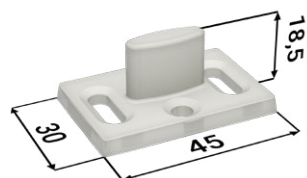

Příslušenství ke stavebním pouzdrům EMOTIVE II STANDARD

Veškeré příslušenství je dodáváno včetně spojovacího materiálu a těsnění.

PŘÍSLUŠENSTVÍ ZA PŘÍPLATEK

Montážní balíček pro dřevěné dveře

1× vodičí trn

1× záslepka

2× rakvička hliník

2× doraz

2× vozíček

2× rakvička plast

PŘÍSLUŠENSTVÍ ZA PŘÍPLATEK

Montážní balíček pro skleněné dveře

2× vymežovací profil

1× záslepka

2× Vetro 22

1× vodičí trn s kartáčky

2× doraz

2× vozíček

2× krycí profil Vetro 22

2× krytka Vetro 22

ÚDAJE POTŘEBNÉ PRO OBJEDNÁNÍ MONTÁŽNÍHO BALÍČKU PRO STAVEBNÍ POUZDRO EMOTIVE II STANDARD