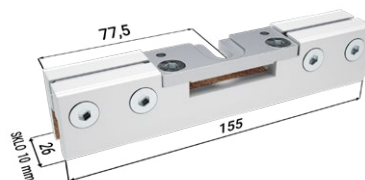

1× záslepka

2× rakvička hliník

2× doraz

2× vozíček

2× rakvička plast

PŘÍSLUŠENSTVÍ ZA PŘÍPLATEK

Montážní balíček pro skleněné dveře

2× vymežovací profil

1× záslepka

2× Vetro 22

1× vodičí trn s kartáčky

2× doraz

2× vozíček

2× krycí profil Vetro 22

2× krytka Vetro 22

ÚDAJE POTŘEBNÉ PRO OBJEDNÁNÍ MONTÁŽNÍHO BALÍČKU PRO STAVEBNÍ POUZDRO EMOTIVE II STANDARD