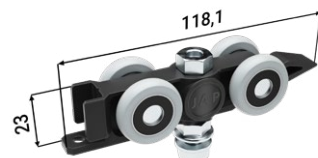

1× záslepka

2× rakvička hliník

2× doraz

2× vozíček

2× rakvička plast

PŘÍSLUŠENSTVÍ ZA PŘÍPLATEK

Montážní balíček pro skleněné dveře

2× vymežovací profil

1× záslepka

2× Vetro 22

1× vodičí trn s kartáčky

2× doraz

2× vozíček

2× krycí profil Vetro 22

2× krytka Vetro 22

ÚDAJE POTŘEBNÉ PRO OBJEDNÁNÍ MONTÁŽNÍHO BALÍČKU PRO STAVEBNÍ POUZDRO EMOTIVE II STANDARD