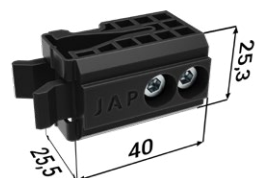

Příslušenství ke stavebním pouzdrům EMOTIVE II STANDARD

Veškeré příslušenství je dodáváno včetně spojovacího materiálu a těsnění.

PŘÍSLUŠENSTVÍ ZA PŘÍPLATEK

Montážní balíček pro dřevěné dveře

1× vodičí trn

1× záslepka

2× rakvička hliník

2× doraz

2× vozíček

2× rakvička plast

PŘÍSLUŠENSTVÍ ZA PŘÍPLATEK

Montážní balíček pro skleněné dveře

2× vymežovací profil

1× záslepka

2× Vetro 22

1× vodičí trn s kartáčky

2× doraz

2× vozíček

2× krycí profil Vetro 22

2× krytka Vetro 22

ÚDAJE POTŘEBNÉ PRO OBJEDNÁNÍ MONTÁŽNÍHO BALÍČKU PRO STAVEBNÍ POUZDRO EMOTIVE II STANDARD