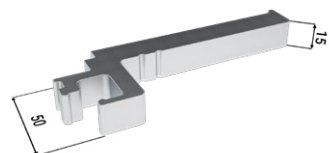

1× záslepka

2× rakvička hliník

2× doraz

2× vozíček

2× rakvička plast

PŘÍSLUŠENSTVÍ ZA PŘÍPLATEK

Montážní balíček pro skleněné dveře

2× vymežovací profil

1× záslepka

2× Vetro 22

1× vodičí trn s kartáčky

2× doraz

2× vozíček

2× krycí profil Vetro 22

2× krytka Vetro 22

ÚDAJE POTŘEBNÉ PRO OBJEDNÁNÍ MONTÁŽNÍHO BALÍČKU PRO STAVEBNÍ POUZDRO EMOTIVE II STANDARD