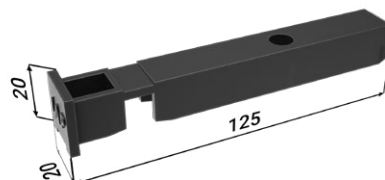

1× záslepka

2× rakvička hliník

2× doraz

2× vozíček

2× rakvička plast

PŘÍSLUŠENSTVÍ ZA PŘÍPLATEK

Montážní balíček pro skleněné dveře

2× vymežovací profil

1× záslepka

2× Vetro 22

1× vodičí trn s kartáčky

2× doraz

2× vozíček

2× krycí profil Vetro 22

2× krytka Vetro 22

ÚDAJE POTŘEBNÉ PRO OBJEDNÁNÍ MONTÁŽNÍHO BALÍČKU PRO STAVEBNÍ POUZDRO EMOTIVE II STANDARD