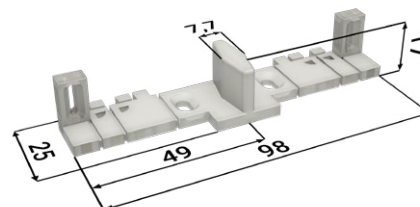

Příslušenství ke stavebním pouzdrům LATENTE STANDARD

Veškeré příslušenství je dodáváno včetně spojovacího materiálu.

SOUČÁST BALENÍ

Sada pojezdů

1× doplněk kolejnice

2× dveřní nosič

1× vodící trn

2× doraz