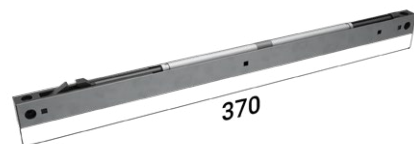

Příslušenství ke stavebním pouzdrům LATENTE STANDARD

Veškeré příslušenství je dodáváno včetně spojovacího materiálu.

SOUČÁST BALENÍ

Sada pojezdů

1× doplněk kolejnice

2× dveřní nosič

1× vodící trn

2× doraz

2× vozíček

PŘÍSLUŠENSTVÍ ZA PŘÍPLATEK

Tlumicí doraz pro dřevěné/skleněné dveře + aktivátor

1x tlumicí doraz

1x aktivátor

1x náboj

Sada úchytů pro skleněné dveřní křídlo Vetro 22
s vodítkem

2x Vetro