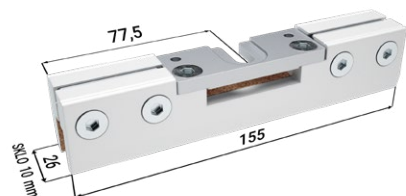

ÚDAJE POTŘEBNÉ PRO OBJEDNÁNÍ MONTÁŽNÍHO BALÍČKU PRO STAVEBNÍ POUZDRO LATENTE STANDARD

- Hmotnost dveří a čisté průchozí rozměry stavebního pouzdra