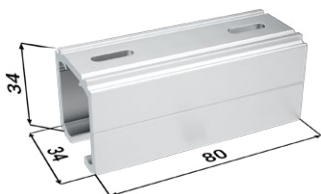

Příslušenství ke stavebním pouzdrům LATENTE STANDARD

Veškeré příslušenství je dodáváno včetně spojovacího materiálu.

SOUČÁST BALENÍ

Sada pojezdů

1× doplněk kolejnice

2× dveřní nosič

1× vodící trn

2× doraz