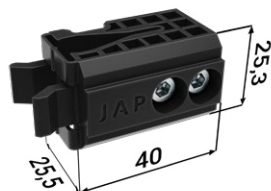

Příslušenství ke stavebním pouzdrům LATENTE STANDARD

Veškeré příslušenství je dodáváno včetně spojovacího materiálu.

SOUČÁST BALENÍ

Sada pojezdů

1× doplněk kolejnice

2× dveřní nosič

1× vodící trn

2× doraz