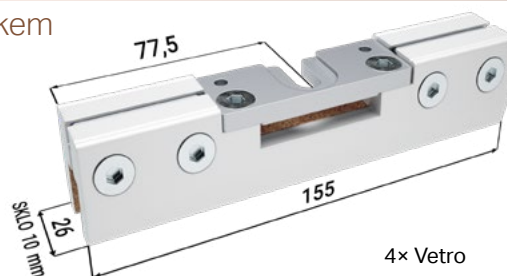

### PŘÍSLUŠENSTVÍ ZA PŘÍPLATEK

Sada úchytů pro skleněné dveřní křídlo Vetro 22 s vodítkem

4× Vetro

Veškeré příslušenství je dodáváno  
včetně spojovacího materiálu.