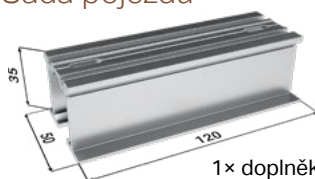

### SOUČÁST BALENÍ

Sada pojezdů

1× doplněk kolejnice

4× dveřní nosič

2× vodící trn

4× voziček

4× doraz