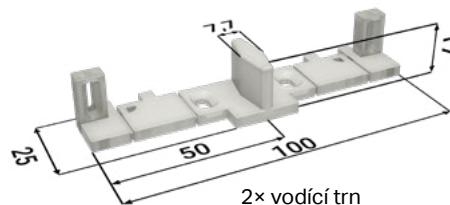

### SOUČÁST BALENÍ

Sada pojezdů

1× doplněk kolejnice

4× dveřní nosič

2× vodící trn

4× voziček

4× doraz