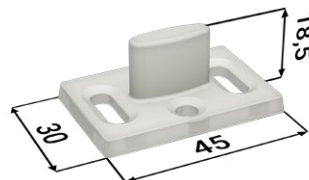

### Sada pojezdů

1× doplněk kolejniče

4× dveřní nosič

2× vodič trn

4× doraz

4× vozíček

8× nosič SDK