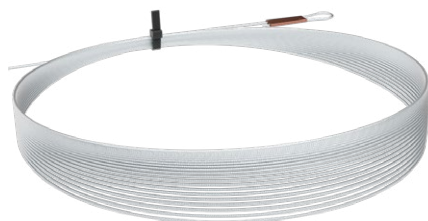

PŘÍSLUŠENSTVÍ ZDARMA

Balíček synchron