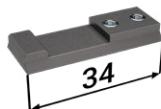

## PŘÍSLUŠENSTVÍ ZA PŘÍPLATEK

---

Tlumicí doraz pro dřevěné/skleněné dveře + aktivátor

2x tlumicí doraz

2x aktivátor

2x náboj

Sada úchytů pro skleněné dveřní křídlo Vetro 22 s vodítkem

4x Vetro