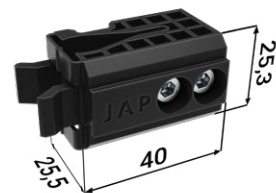

### Sada pojezdů

1× doplněk kolejniče

4× dveřní nosič

2× vodič trn

4× doraz

4× vozíček

8× nosič SDK