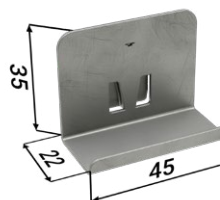

### Sada pojezdů

1× doplněk kolejniče

4× dveřní nosič

2× vodič trn

4× doraz

4× vozíček

8× nosič SDK