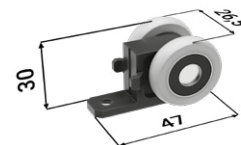

## PŘÍSLUŠENSTVÍ ZA PŘÍPLATEK

---

Tlumicí doraz pro dřevěné/skleněné dveře + aktivátor

2x tlumicí doraz

2x aktivátor

2x náboj

Sada úchytů pro skleněné dveřní křídlo Vetro 22 s vodítkem

4x Vetro