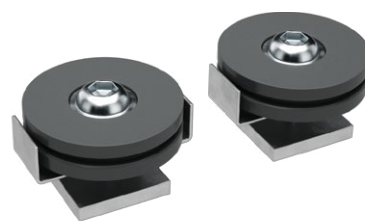

PŘÍSLUŠENSTVÍ ZDARMA

Balíček synchron