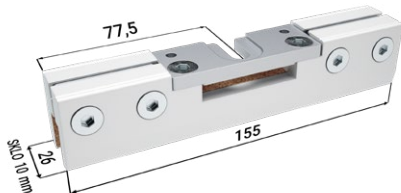

**ÚDAJE POTŘEBNÉ PRO OBJEDNÁNÍ  
TLUMÍČÍHO DORAZU PRO STAVEBNÍ POUZDRO  
PROFIKIT KOMFORT**

---

- Čistě průchozí rozměry stavebního pouzdra