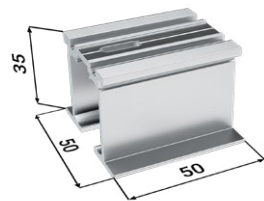

### Sada pojezdů

1× doplněk kolejniče

4× dveřní nosič

2× vodič trn

4× doraz

4× vozíček

8× nosič SDK