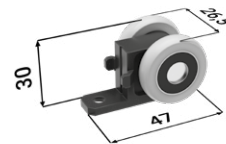

PŘÍSLUŠENSTVÍ ZA PŘÍPLATEK

Tlumicí doraz pro dřevěné dveře+ aktivátor

1x tlumicí doraz

1x aktivátor

1x náboj

Sada úchytů pro skleněné dveřní křídlo Vetro 22 s vodítkem

2x Vetro

ÚDAJE POTŘEBNÉ PRO OBJEDNÁNÍ TLUMÍČÍHO DORAZU PRO STAVEBNÍ POUZDRO PROFIKIT STANDARD

- Čistě průchozí rozměry stavebního pouzdra