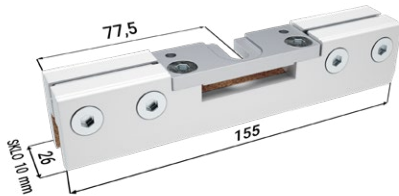

Sada úchytů pro skleněné dveřní křídlo Vetro 22 s vodítkem

2x Vetro