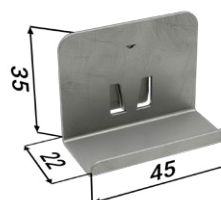

### Sada pojezdů

1× doplněk kolejniče

2× dveřní nosič

1× vodič trn

2× doraz

2× vozíček

6× nosič SDK