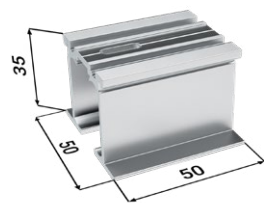

### Sada pojezdů

1× doplněk kolejniče

2× dveřní nosič

1× vodič trn

2× doraz

2× vozíček

6× nosič SDK