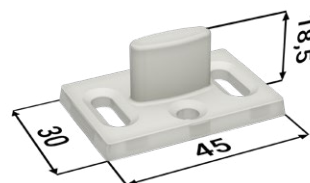

### Sada pojezdů

1× doplněk kolejniče

2× dveřní nosič

1× vodič trn

2× doraz

2× vozíček

6× nosič SDK