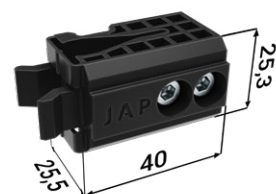

### Sada pojezdů

1× doplněk kolejniče

2× dveřní nosič

1× vodič trn

2× doraz

2× vozíček

6× nosič SDK