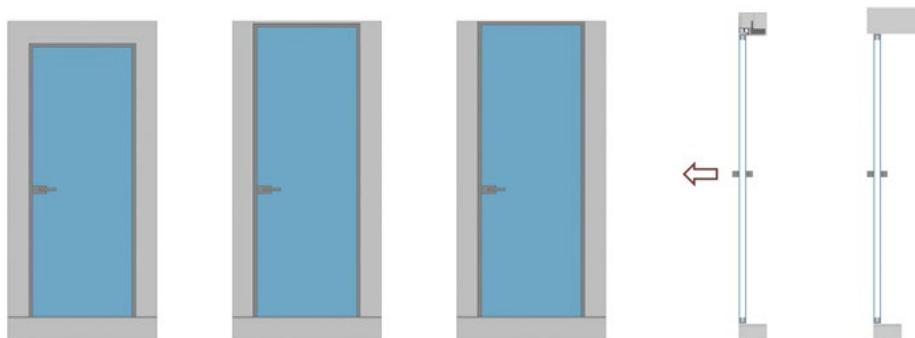

AKTIVE 40/00 – PRO DVEŘE STING DOOR

NABÍZENÉ MOŽNOSTI ŘEŠENÍ ZÁRUBNÍ:

Nabízené kování:

- čipkový pant SFS CAB SQUARE • protiplech magnetický Bonaiti ke klice Fine
- protiplech magnetický regulovatelný M&T ke klice Grande • klika FINE včetně zámku
- klika GRANDE včetně zámku