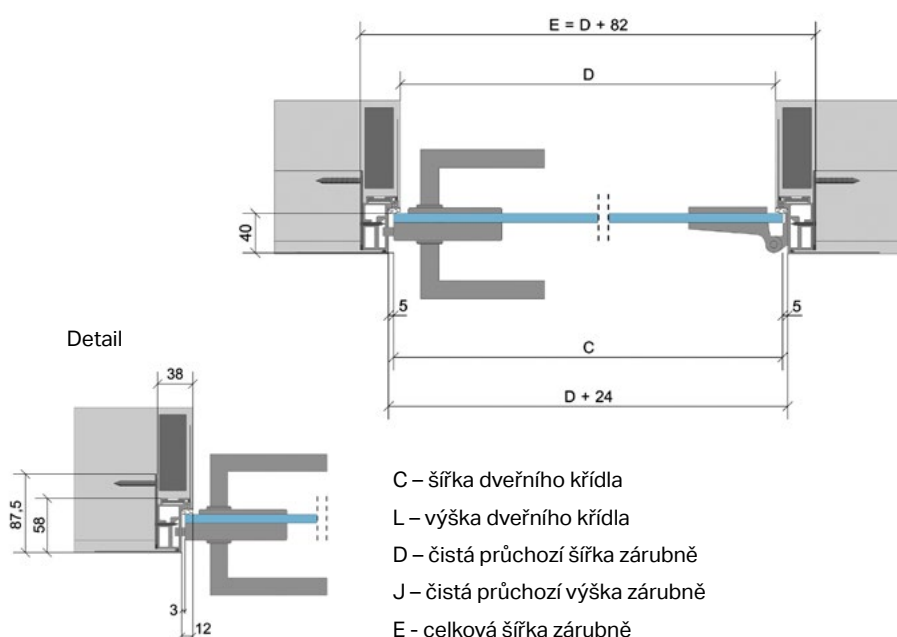

AKTIVE 40/00 – PRO SKLENĚNÉ DVEŘE

NABÍZENÉ MOŽNOSTI ŘEŠENÍ ZÁRUBNÍ:

SKLENĚNÉ

C – šířka dveřního křídla
L – výška dveřního křídla
D – čistá průchozí šířka zárubně
J – čistá průchozí výška zárubně
E – celková šířka zárubně
H – celková výška zárubně

směr otevírání

pravá zárubeň

levá zárubeň

Nabízené kování:

- pant HORIZONT
- klika MAGNETIK bez zámku včetně protiplechu
- a klika MAGNETIK s WC zámek včetně protiplechu