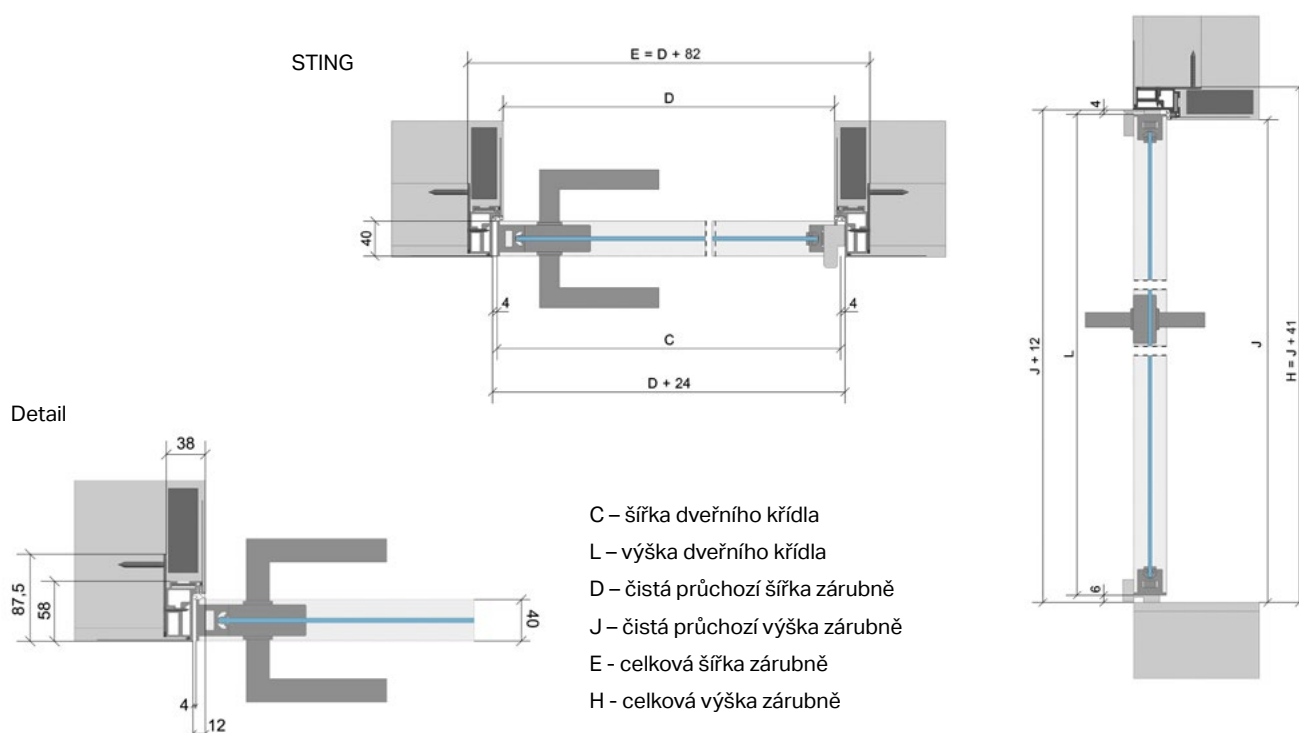

AKTIVE 40/00 – PRO DVEŘE STING DOOR

NABÍZENÉ MOŽNOSTI ŘEŠENÍ ZÁRUBNÍ:

Nabízené kování:

- čipkový pant SFS CAB SQUARE • protiplech magnetický Bonaiti ke klice Fine
- protiplech magnetický regulovatelný M&T ke klice Grande • klika FINE včetně zámku
- klika GRANDE včetně zámku