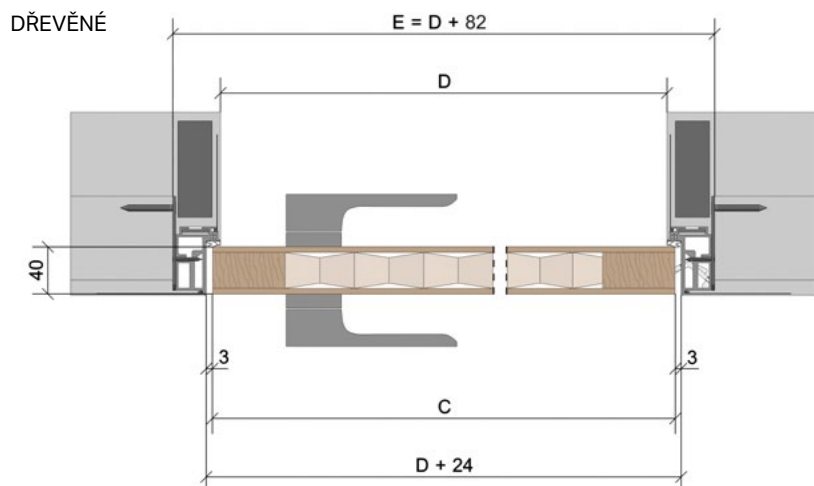

AKTIVE 40/00 – PRO DŘEVĚNÉ DVEŘE

NABÍZENÉ MOŽNOSTI ŘEŠENÍ ZÁRUBNÍ:

C – šířka dveřního křídla
L – výška dveřního křídla
E – celková šířka zárubně
H – celková výška zárubně
D – čistá průchozí šířka zárubně
J – čistá průchozí výška zárubně

Nabízené kování:

- pant TECTUS 340
- protiplech magnetický regulovatelný M&T
- protiplech magnetický neregulovatelný M&T
- magnetický protiplech pro dveře SAPELI
- magnetický protiplech zkrácený pro dveře SAPELI
- magnetický zámek cylindrický, dózický, WC

AKTIVE 40/00 – PRO DVEŘE MASTER DOOR

NABÍZENÉ MOŽNOSTI ŘEŠENÍ ZÁRUBNÍ:

Nabízené kování:

- pant SFS W-TEC 3D
- protiplech magnetický regulovatelný protiplech M&T
- protiplech magnetický neregulovatelný M&T
- klika MINIMAL SNI broušeno
- rozeta MINIMAL cylindrická, dózická, WC SNI broušeno
- magnetický zámek cylindrický, dózický, WC