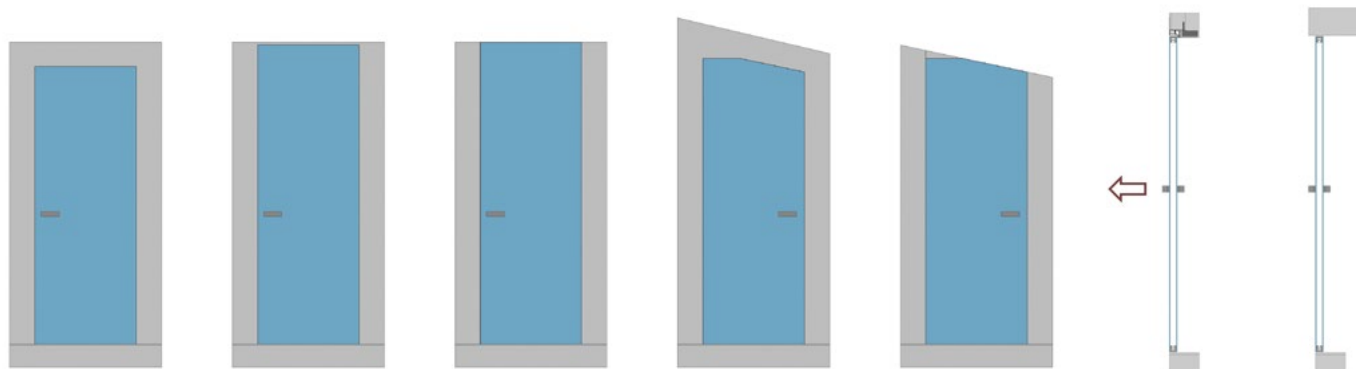

AKTIVE 40/00 – PRO DVEŘE MASTER DOOR

NABÍZENÉ MOŽNOSTI ŘEŠENÍ ZÁRUBNÍ:

Nabízené kování:

- pant SFS W-TEC 3D
- protiplech magnetický regulovatelný protiplech M&T
- protiplech magnetický neregulovatelný M&T
- klika MINIMAL SNI broušeno
- rozeta MINIMAL cylindrická, dózická, WC SNI broušeno
- magnetický zámek cylindrický, dózický, WC