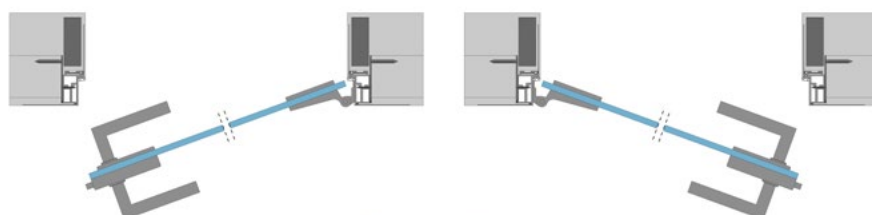

Nabízené kování:

- pant TECTUS 340
- protiplech magnetický regulovatelný M&T
- protiplech magnetický neregulovatelný M&T
- magnetický protiplech pro dveře SAPELI
- magnetický protiplech zkrácený pro dveře SAPELI
- magnetický zámek cylindrický, dózický, WC

AKTIVE 40/00 – PRO SKLENĚNÉ DVEŘE

NABÍZENÉ MOŽNOSTI ŘEŠENÍ ZÁRUBNÍ:

SKLENĚNÉ

C – šířka dveřního křídla
L – výška dveřního křídla
D – čistá průchozí šířka zárubně
J – čistá průchozí výška zárubně
E – celková šířka zárubně
H – celková výška zárubně

směr otevírání

pravá zárubeň

levá zárubeň

Nabízené kování:

- pant HORIZONT
- klika MAGNETIK bez zámku včetně protiplechu
- a klika MAGNETIK s WC zámek včetně protiplechu