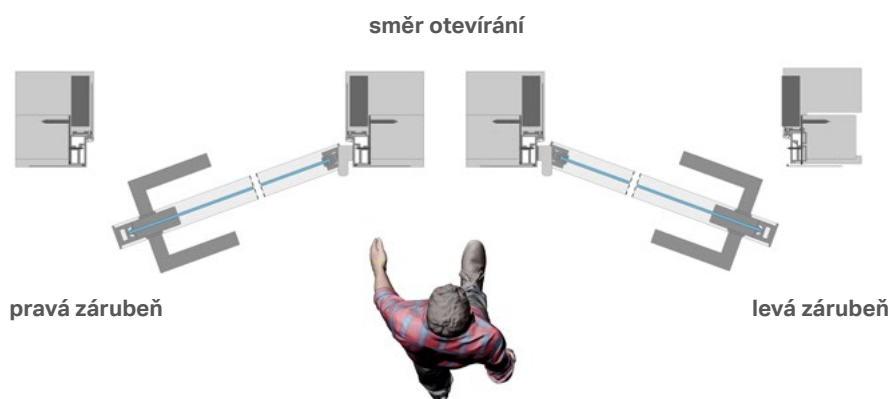

AKTIVE 40/00 – PRO DVEŘE STING DOOR

NABÍZENÉ MOŽNOSTI ŘEŠENÍ ZÁRUBNÍ:

Nabízené kování:

- čipkový pant SFS CAB SQUARE • protiplech magnetický Bonaiti ke klice Fine
- protiplech magnetický regulovatelný M&T ke klice Grande • klika FINE včetně zámku
- klika GRANDE včetně zámku