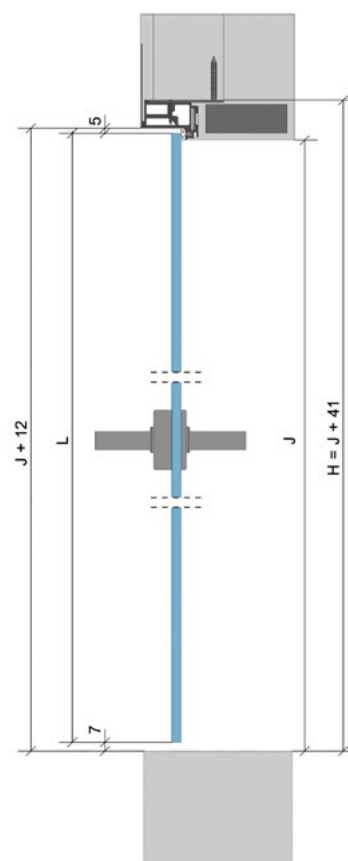

AKTIVE 40/00 – PRO DŘEVĚNÉ DVEŘE

NABÍZENÉ MOŽNOSTI ŘEŠENÍ ZÁRUBNÍ:

C – šířka dveřního křídla
L – výška dveřního křídla
E – celková šířka zárubně
H – celková výška zárubně
D – čistá průchozí šířka zárubně
J – čistá průchozí výška zárubně

AKTIVE 40/00 – PRO SKLENĚNÉ DVEŘE

NABÍZENÉ MOŽNOSTI ŘEŠENÍ ZÁRUBNÍ:

SKLENĚNÉ

C – šířka dveřního křídla
L – výška dveřního křídla
D – čistá průchozí šířka zárubně
J – čistá průchozí výška zárubně
E – celková šířka zárubně
H – celková výška zárubně

směr otevírání

pravá zárubeň

levá zárubeň

Nabízené kování:

- pant HORIZONT
- klika MAGNETIK bez zámku včetně protiplechu
- a klika MAGNETIK s WC zámek včetně protiplechu