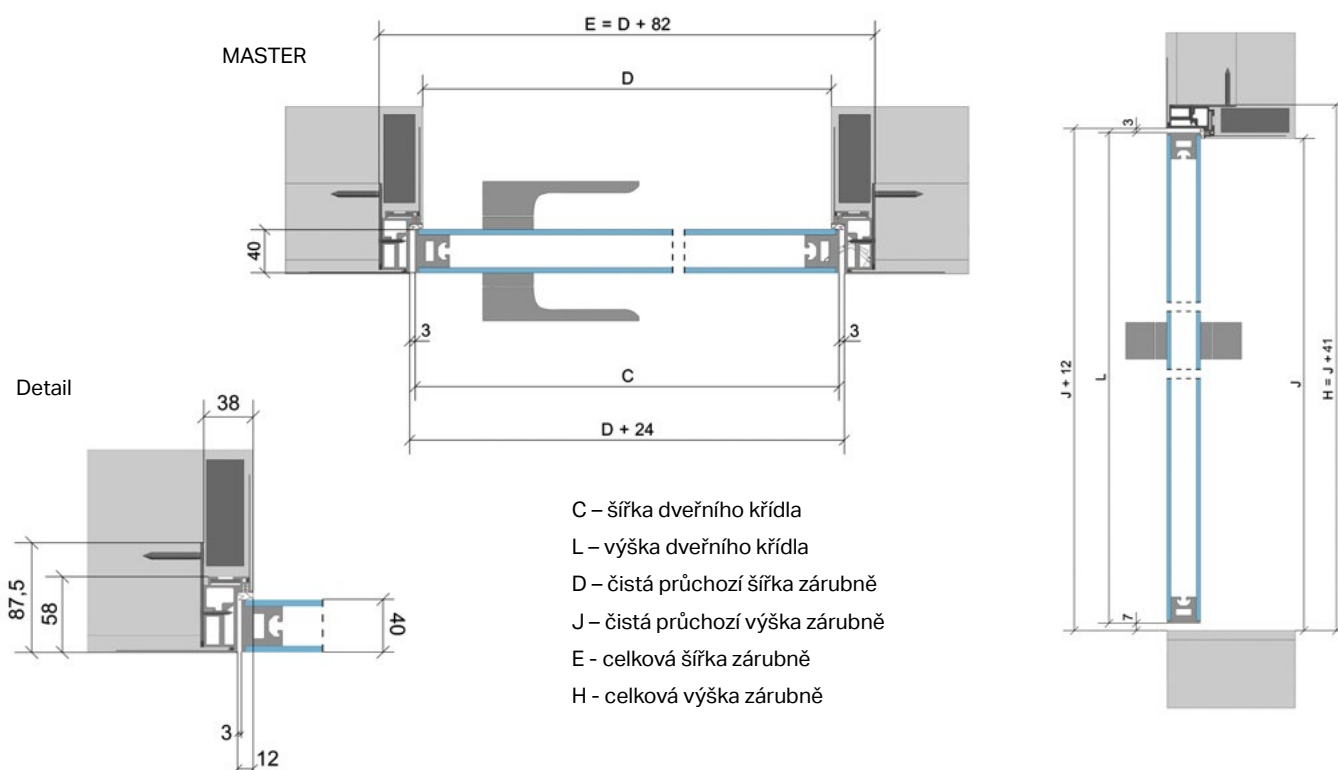

AKTIVE 40/00 – PRO DŘEVĚNÉ DVEŘE

NABÍZENÉ MOŽNOSTI ŘEŠENÍ ZÁRUBNÍ:

C – šířka dveřního křídla
L – výška dveřního křídla
E – celková šířka zárubně
H – celková výška zárubně
D – čistá průchozí šířka zárubně
J – čistá průchozí výška zárubně

Nabízené kování:

- pant TECTUS 340
- protiplech magnetický regulovatelný M&T
- protiplech magnetický neregulovatelný M&T
- magnetický protiplech pro dveře SAPELI
- magnetický protiplech zkrácený pro dveře SAPELI
- magnetický zámek cylindrický, dózický, WC

AKTIVE 40/00 – PRO DVEŘE MASTER DOOR

NABÍZENÉ MOŽNOSTI ŘEŠENÍ ZÁRUBNÍ:

Nabízené kování:

- pant SFS W-TEC 3D
- protiplech magnetický regulovatelný protiplech M&T
- protiplech magnetický neregulovatelný M&T
- klika MINIMAL SNI broušeno
- rozeta MINIMAL cylindrická, dózická, WC SNI broušeno
- magnetický zámek cylindrický, dózický, WC

směr otevírání

pravá zárubeň

levá zárubeň

Nabízené kování:

- pant HORIZONT
- klika MAGNETIK bez zámku včetně protiplechu
- a klika MAGNETIK s WC zámek včetně protiplechu