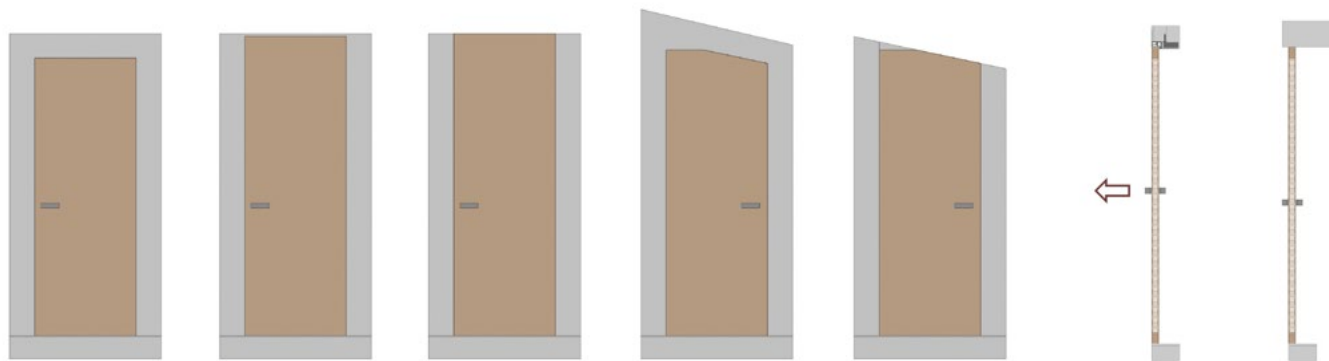

AKTIVE 40/00 – PRO DŘEVĚNÉ DVEŘE

NABÍZENÉ MOŽNOSTI ŘEŠENÍ ZÁRUBNÍ:

C – šířka dveřního křídla
L – výška dveřního křídla
E – celková šířka zárubně
H – celková výška zárubně
D – čistá průchozí šířka zárubně
J – čistá průchozí výška zárubně

Nabízené kování:

- pant TECTUS 340
- protiplech magnetický regulovatelný M&T
- protiplech magnetický neregulovatelný M&T
- magnetický protiplech pro dveře SAPELI
- magnetický protiplech zkrácený pro dveře SAPELI
- magnetický zámek cylindrický, dózický, WC