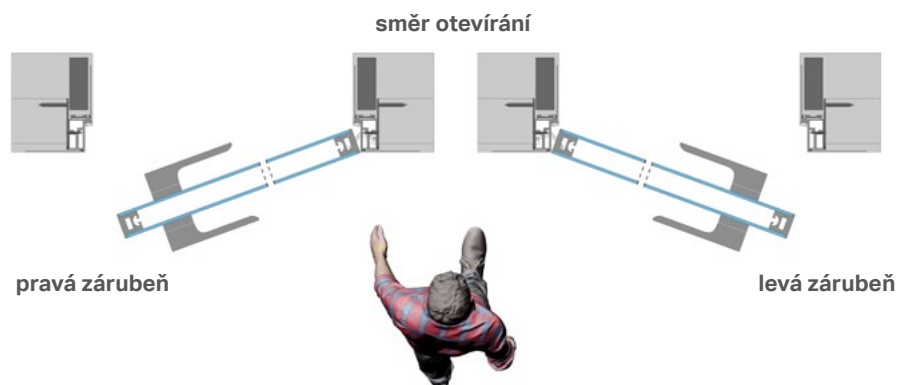

AKTIVE 40/00 – PRO DŘEVĚNÉ DVEŘE

NABÍZENÉ MOŽNOSTI ŘEŠENÍ ZÁRUBNÍ:

C – šířka dveřního křídla
L – výška dveřního křídla
E – celková šířka zárubně
H – celková výška zárubně
D – čistá průchozí šířka zárubně
J – čistá průchozí výška zárubně

Nabízené kování:

- pant TECTUS 340
- protiplech magnetický regulovatelný M&T
- protiplech magnetický neregulovatelný M&T
- magnetický protiplech pro dveře SAPELI
- magnetický protiplech zkrácený pro dveře SAPELI
- magnetický zámek cylindrický, dózický, WC

AKTIVE 40/00 – PRO DVEŘE MASTER DOOR

NABÍZENÉ MOŽNOSTI ŘEŠENÍ ZÁRUBNÍ:

Nabízené kování:

- pant SFS W-TEC 3D
- protiplech magnetický regulovatelný protiplech M&T
- protiplech magnetický neregulovatelný M&T
- klika MINIMAL SNI broušeno
- rozeta MINIMAL cylindrická, dózická, WC SNI broušeno
- magnetický zámek cylindrický, dózický, WC