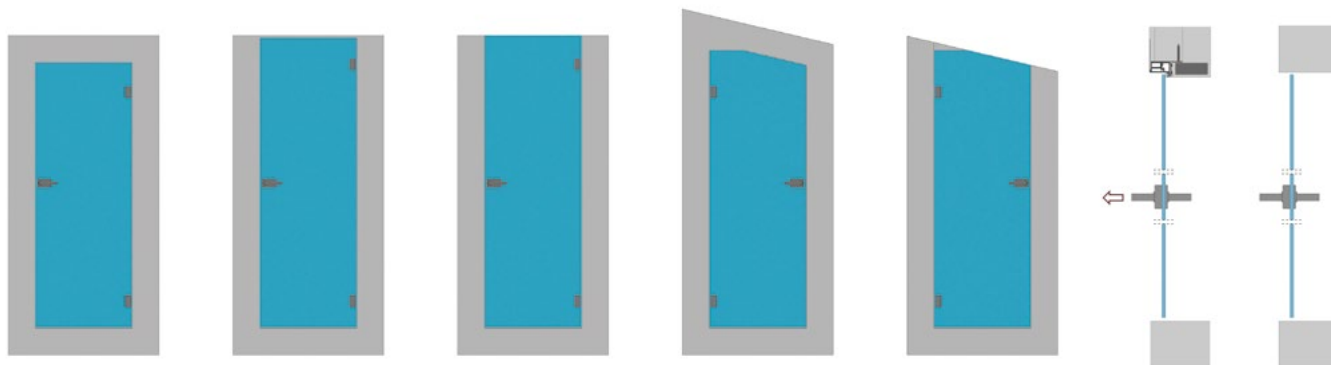

AKTIVE 40/00 – PRO SKLENĚNÉ DVEŘE

NABÍZENÉ MOŽNOSTI ŘEŠENÍ ZÁRUBNÍ:

SKLENĚNÉ

C – šířka dveřního křídla
L – výška dveřního křídla
D – čistá průchozí šířka zárubně
J – čistá průchozí výška zárubně
E – celková šířka zárubně
H – celková výška zárubně

směr otevírání

pravá zárubeň

levá zárubeň

Nabízené kování:

- pant HORIZONT
- klika MAGNETIK bez zámku včetně protiplechu
- a klika MAGNETIK s WC zámek včetně protiplechu