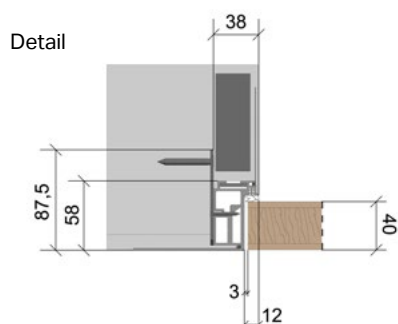

AKTIVE 40/00 – PRO DŘEVĚNÉ DVEŘE

NABÍZENÉ MOŽNOSTI ŘEŠENÍ ZÁRUBNÍ:

C – šířka dveřního křídla
L – výška dveřního křídla
E – celková šířka zárubně
H – celková výška zárubně
D – čistá průchozí šířka zárubně
J – čistá průchozí výška zárubně