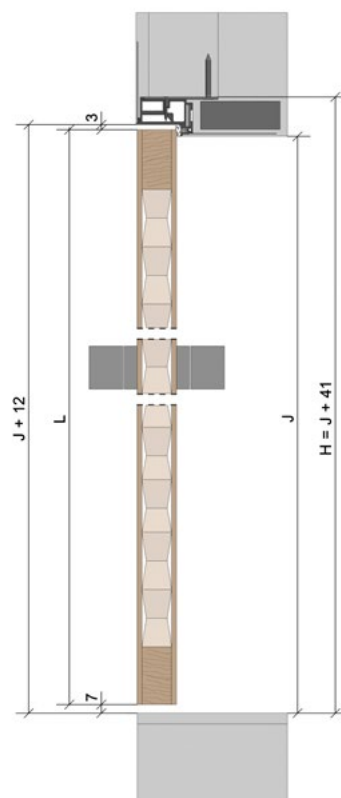

AKTIVE 40/00 – PRO DŘEVĚNÉ DVEŘE

NABÍZENÉ MOŽNOSTI ŘEŠENÍ ZÁRUBNÍ:

C – šířka dveřního křídla
L – výška dveřního křídla
E – celková šířka zárubně
H – celková výška zárubně
D – čistá průchozí šířka zárubně
J – čistá průchozí výška zárubně

Nabízené kování:

- pant TECTUS 340
- protiplech magnetický regulovatelný M&T
- protiplech magnetický neregulovatelný M&T
- magnetický protiplech pro dveře SAPELI
- magnetický protiplech zkrácený pro dveře SAPELI
- magnetický zámek cylindrický, dózický, WC

AKTIVE 40/00 – PRO DVEŘE MASTER DOOR

NABÍZENÉ MOŽNOSTI ŘEŠENÍ ZÁRUBNÍ:

Nabízené kování:

- pant SFS W-TEC 3D
- protiplech magnetický regulovatelný protiplech M&T
- protiplech magnetický neregulovatelný M&T
- klika MINIMAL SNI broušeno
- rozeta MINIMAL cylindrická, dózická, WC SNI broušeno
- magnetický zámek cylindrický, dózický, WC

AKTIVE 40/00 – PRO SKLENĚNÉ DVEŘE

NABÍZENÉ MOŽNOSTI ŘEŠENÍ ZÁRUBNÍ:

SKLENĚNÉ

C – šířka dveřního křídla
L – výška dveřního křídla
D – čistá průchozí šířka zárubně
J – čistá průchozí výška zárubně
E – celková šířka zárubně
H – celková výška zárubně