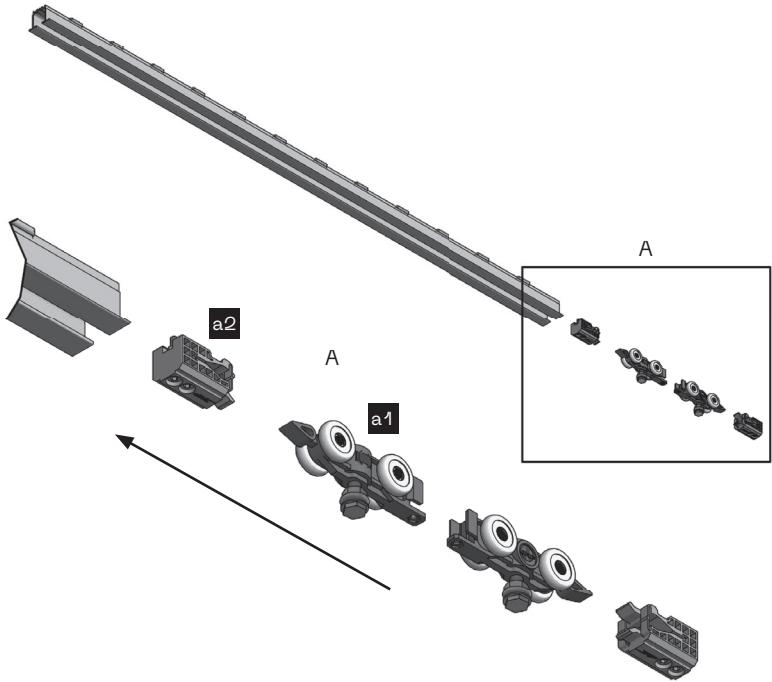

MONTÁŽNÍ BALÍČEK – MONTÁŽNY BALÍČEK – INSTALLATION PACKAGE
– MONTAGERAKET – МОНТАЖНЫЙ ПАКЕТ – МОНТАЖЕН ПАКЕТ
– ÖSSZESZERELÉSI CSOMAG – PAKET ZA MONTAŽU – MONTAŽNI PAKET
– PACHET DE MONTAJ – МОНТАЖНИЙ ПАКЕТ

PRO STAVEBNÍ POUZDRO – PRE STAVEBNÉ PUZDRO – FOR POCKET
DOORFRAME – FÜR SCHIEBETÜRKASTEN – ДЛЯ ДВЕРНОЙ ПЕНАЛ
– ЗА СТРОИТЕЛНА КАСЕТА – FA TOKSZERKEZET
– ZA GRAĐEVINSKA KUĆIŠTA – ZA VGRADNE KASETE
– PENTRU CAZĂ DE CONSTRUIRE – ДЛЯ ДВЕРНИЙ ПЕНАЛ

JAP 705 NORMA

JAP

A.

B.

Uřezat podle tlouřtky kapsy.
 Odřezat podľa hrúbky dutiny (kapsy).
 Cut to the pocket thickness.
 Zuschnitt entsprechend der Dicke der Tasche.
 Обрезать согласно толщине кармана.
 Отрежете до дебелината на джоба.
 Vágjuk le a tok vastagságának megfelelően.
 Prerezati prema debljini džepa.
 Odrežite na debelino kasete.
 Tăiați la grosimea buzunarului.
 Виріжіть на товщину кишені.