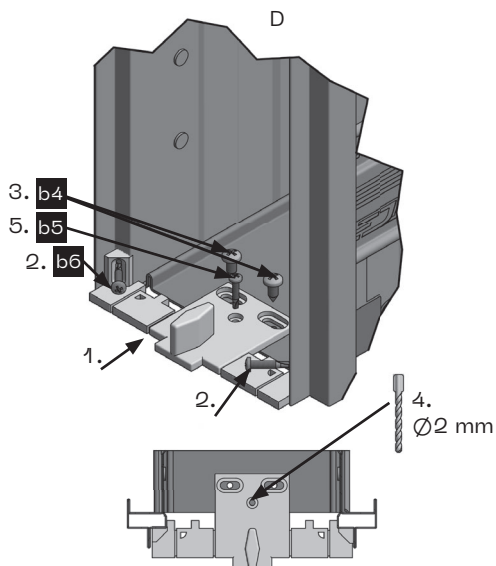

JAP 705 NORMA

JAP

A.

B.

Uřezat podle tlouřtky kapsy.
 Odřezat podľa hrúbky dutiny (kapsy).
 Cut to the pocket thickness.
 Zuschnitt entsprechend der Dicke der Tasche.
 Обрезать согласно толщине кармана.
 Отрежете до дебелината на джоба.
 Vágjuk le a tok vastagságának megfelelően.
 Prerezati prema debljini džepa.
 Odrežite na debelino kasete.
 Tăiați la grosimea buzunarului.
 Виріжіть на товщину кишені.