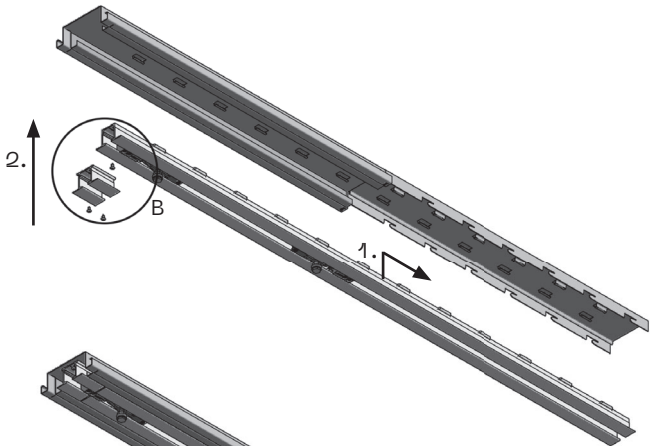

JAP 705 NORMA

JAP

A.

B.

Uřezat podle tlouřtky kapsy.
 Odřezat podľa hrúbky dutiny (kapsy).
 Cut to the pocket thickness.
 Zuschnitt entsprechend der Dicke der Tasche.
 Обрезать согласно толщине кармана.
 Отрежете до дебелината на джоба.
 Vágjuk le a tok vastagságának megfelelően.
 Prerezati prema debljini džepa.
 Odrežite na debelino kasete.
 Tăiați la grosimea buzunarului.
 Виріжіть на товщину кишені.