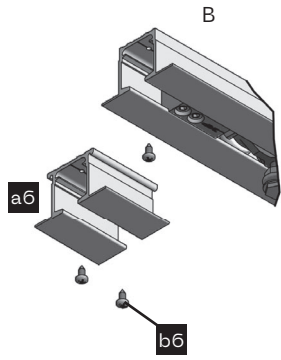

JAP 705 NORMA

JAP

A.

B.

Uřezat podle tlouřtky kapsy.
 Odřezat podľa hrúbky dutiny (kapsy).
 Cut to the pocket thickness.
 Zuschnitt entsprechend der Dicke der Tasche.
 Обрезать согласно толщине кармана.
 Отрежете до дебелината на джоба.
 Vágjuk le a tok vastagságának megfelelően.
 Prerezati prema debljini džepa.
 Odrežite na debelino kasete.
 Tăiați la grosimea buzunarului.
 Виріжіть на товщину кишені.