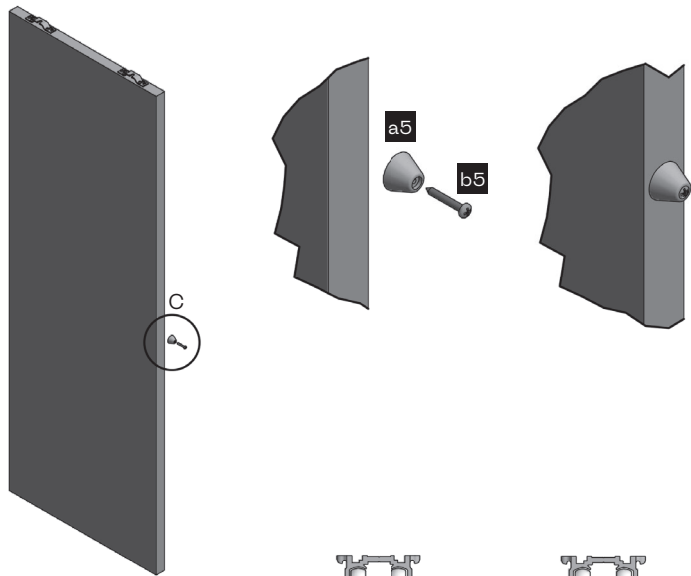

JAP 705 NORMA

JAP

A.

B.

Uřezat podle tlouřtky kapsy.
 Odřezat podľa hrúbky dutiny (kapsy).
 Cut to the pocket thickness.
 Zuschnitt entsprechend der Dicke der Tasche.
 Обрезать согласно толщине кармана.
 Отрежете до дебелината на джоба.
 Vágjuk le a tok vastagságának megfelelően.
 Prerezati prema debljini džepa.
 Odrežite na debelino kasete.
 Tăiați la grosimea buzunarului.
 Виріжіть на товщину кишені.