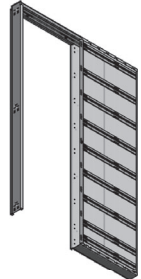

JAP 705 NORMA

JAP

A.

B.

Uřezat podle tlouřtky kapsy.
 Odřezat podľa hrúbky dutiny (kapsy).
 Cut to the pocket thickness.
 Zuschnitt entsprechend der Dicke der Tasche.
 Обрезать согласно толщине кармана.
 Отрежете до дебелината на джоба.
 Vágjuk le a tok vastagságának megfelelően.
 Prerezati prema debljini džepa.
 Odrežite na debelino kasete.
 Tăiați la grosimea buzunarului.
 Виріжіть на товщину кишені.