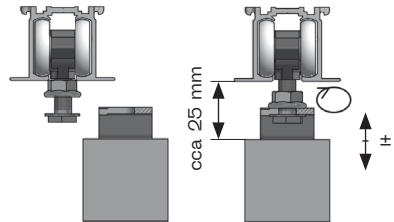

JAP 705 NORMA

JAP

A.

B.

Uřezat podle tlouřtky kapsy.
 Odřezat podľa hrúbky dutiny (kapsy).
 Cut to the pocket thickness.
 Zuschnitt entsprechend der Dicke der Tasche.
 Обрезать согласно толщине кармана.
 Отрежете до дебелината на джоба.
 Vágjuk le a tok vastagságának megfelelően.
 Prerezati prema debljini džepa.
 Odrežite na debelino kasete.
 Tăiați la grosimea buzunarului.
 Виріжіть на товщину кишені.