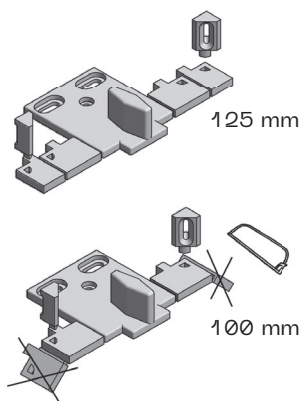

JAP 705 NORMA

JAP

A.

B.

Uřezat podle tlouřtky kapsy.
 Odřezat podľa hrúbky dutiny (kapsy).
 Cut to the pocket thickness.
 Zuschnitt entsprechend der Dicke der Tasche.
 Обрезать согласно толщине кармана.
 Отрежете до дебелината на джоба.
 Vágjuk le a tok vastagságának megfelelően.
 Prerezati prema debljini džepa.
 Odrežite na debelino kasete.
 Tăiați la grosimea buzunarului.
 Виріжіть на товщину кишені.