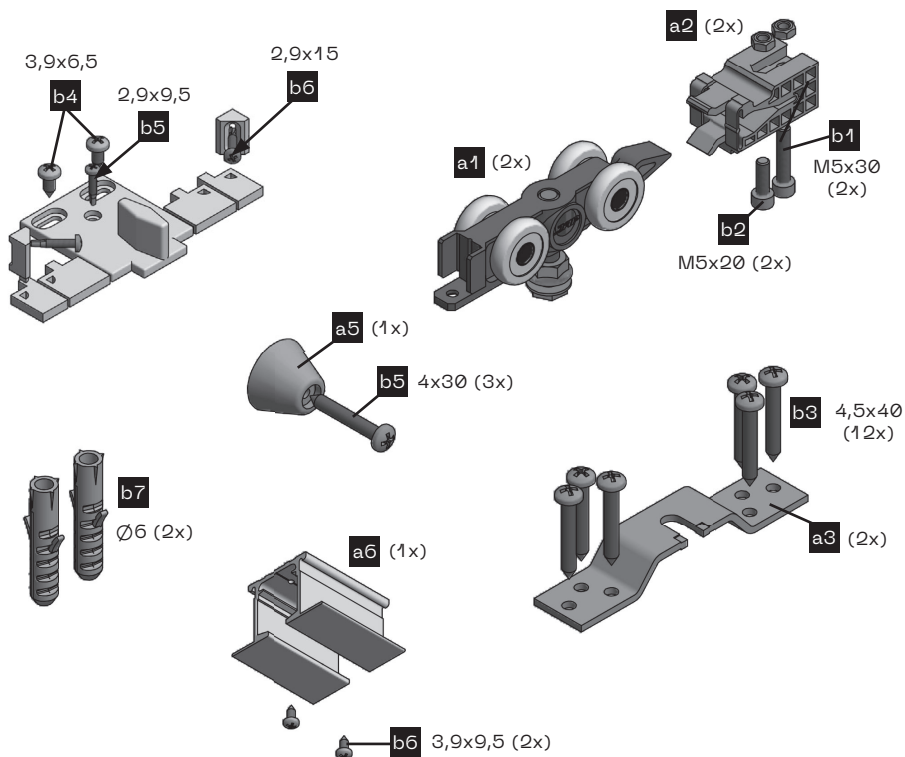

MONTÁŽNÍ BALÍČEK – MONTÁŽNY BALÍČEK – INSTALLATION PACKAGE
– MONTAGERAKET – МОНТАЖНЫЙ ПАКЕТ – МОНТАЖЕН ПАКЕТ
– ÖSSZESZERELÉSI CSOMAG – PAKET ZA MONTAŽU – MONTAŽNI PAKET
– PACHET DE MONTAJ – МОНТАЖНИЙ ПАКЕТ

PRO STAVEBNÍ POUZDRO – PRE STAVEBNÉ PUZDRO – FOR POCKET
DOORFRAME – FÜR SCHIEBETÜRKASTEN – ДЛЯ ДВЕРНОЙ ПЕНАЛ
– ЗА СТРОИТЕЛНА КАСЕТА – FA TOKSZERKEZET
– ZA GRAĐEVINSKA KUĆIŠTA – ZA VGRADNE KASETE
– PENTRU CAZĂ DE CONSTRUIRE – ДЛЯ ДВЕРНИЙ ПЕНАЛ

JAP 705 NORMA

JAP

A.

B.

Uřezat podle tlouřtky kapsy.
 Odřezat podľa hrúbky dutiny (kapsy).
 Cut to the pocket thickness.
 Zuschnitt entsprechend der Dicke der Tasche.
 Обрезать согласно толщине кармана.
 Отрежете до дебелината на джоба.
 Vágjuk le a tok vastagságának megfelelően.
 Prerezati prema debljini džepa.
 Odrežite na debelino kasete.
 Tăiați la grosimea buzunarului.
 Виріжіть на товщину кишені.