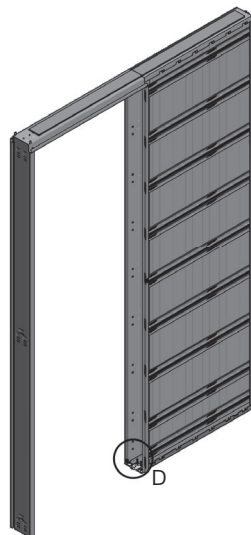

JAP 705 NORMA

JAP

A.

B.

Uřezat podle tlouřtky kapsy.
 Odřezat podľa hrúbky dutiny (kapsy).
 Cut to the pocket thickness.
 Zuschnitt entsprechend der Dicke der Tasche.
 Обрезать согласно толщине кармана.
 Отрежете до дебелината на джоба.
 Vágjuk le a tok vastagságának megfelelően.
 Prerezati prema debljini džepa.
 Odrežite na debelino kasete.
 Tăiați la grosimea buzunarului.
 Виріжіть на товщину кишені.