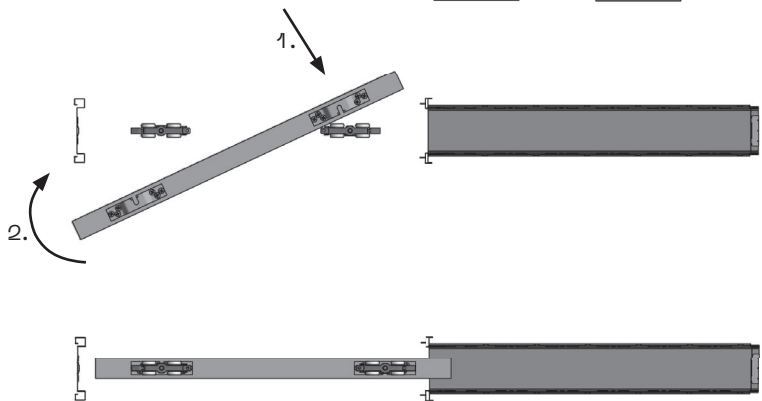

JAP 705 NORMA

JAP

A.

B.

Uřezat podle tlouřtky kapsy.
 Odřezat podľa hrúbky dutiny (kapsy).
 Cut to the pocket thickness.
 Zuschnitt entsprechend der Dicke der Tasche.
 Обрезать согласно толщине кармана.
 Отрежете до дебелината на джоба.
 Vágjuk le a tok vastagságának megfelelően.
 Prerezati prema debljini džepa.
 Odrežite na debelino kasete.
 Tăiați la grosimea buzunarului.
 Виріжіть на товщину кишені.