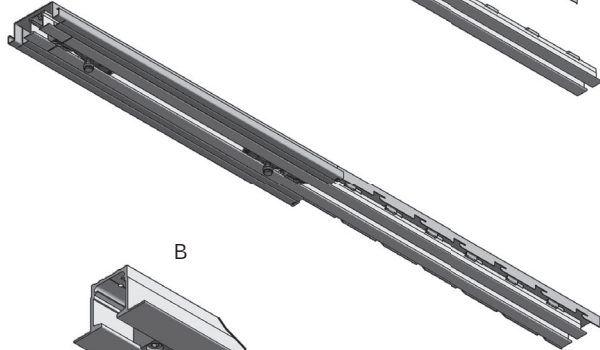

JAP 705 NORMA

JAP

A.

B.

Uřezat podle tlouřtky kapsy.
 Odřezat podľa hrúbky dutiny (kapsy).
 Cut to the pocket thickness.
 Zuschnitt entsprechend der Dicke der Tasche.
 Обрезать согласно толщине кармана.
 Отрежете до дебелината на джоба.
 Vágjuk le a tok vastagságának megfelelően.
 Prerezati prema debljini džepa.
 Odrežite na debelino kasete.
 Tăiați la grosimea buzunarului.
 Виріжіть на товщину кишені.