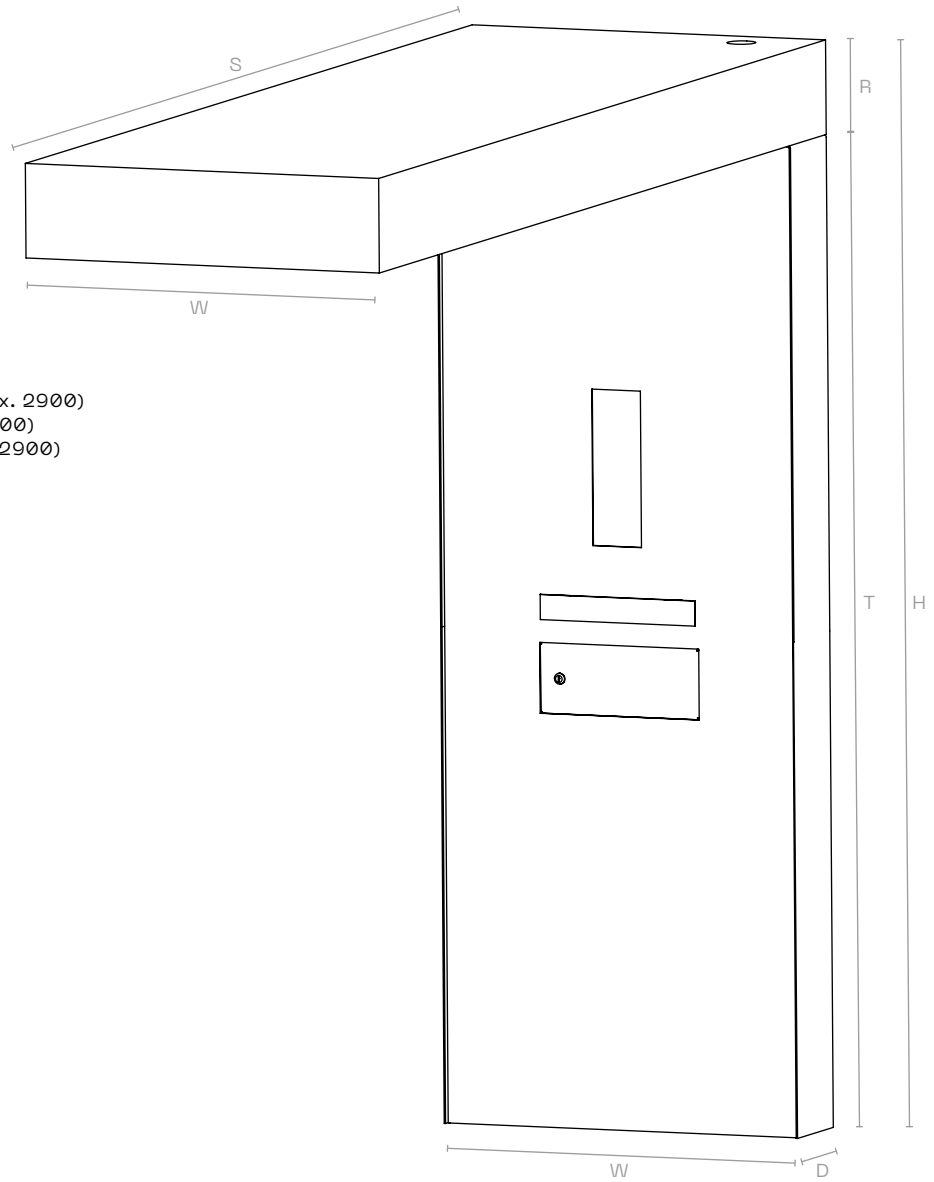

## ROOFY

stříška, poštovní schránka, zvoněk a kamera  
 / roof, post box, doorbell, and camera  
 / Dach, Briefkasten, Türklingel und Kamera  
 / tető, postaláda, kapucsengő és kamera

W 800/1000/1200

H dle výšky vstupních dveří + 350 (max. 2900)  
 / according to the height of the entrance door + 350 (max. 2900)  
 / entsprechend der Höhe der Eingangstür + 350 (max. 2900)  
 / a bejárati ajtó magasságának megfelelően + 350 (max. 2900)

D 200

S max. 2900

R 200

T (H-200)

## ENERGY

W na míru / custom / nach Maß / egyedi méretekben

H na míru / custom / nach Maß / egyedi méretekben

D na míru / custom / nach Maß / egyedi méretekben

Y na míru / custom / nach Maß / egyedi méretekben